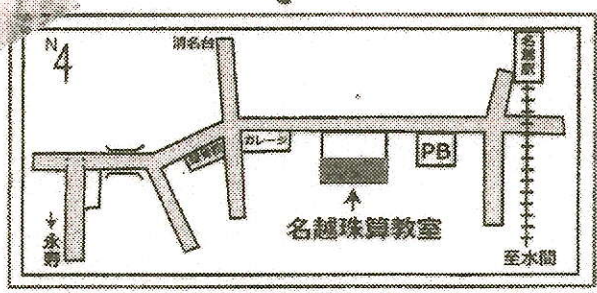

そろばん 生徒募集

算数の
学力・集中力の増強!

算数の
学力向上!

珠算は暗算と習字を
向上させるための
最強のツール!

貝塚珠算協会加盟

名越珠算教室

☎ 072-452-5614 (辻)
PM7:30 以降にお願いします。

080-5353-5614